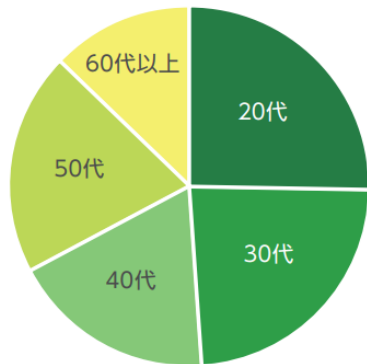

在籍職員について

年齢分布

保育キャリア年数

主な入職理由