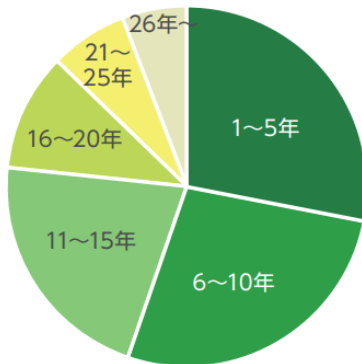

在籍職員について

年齢分布

保育キャリア年数

主な入職理由